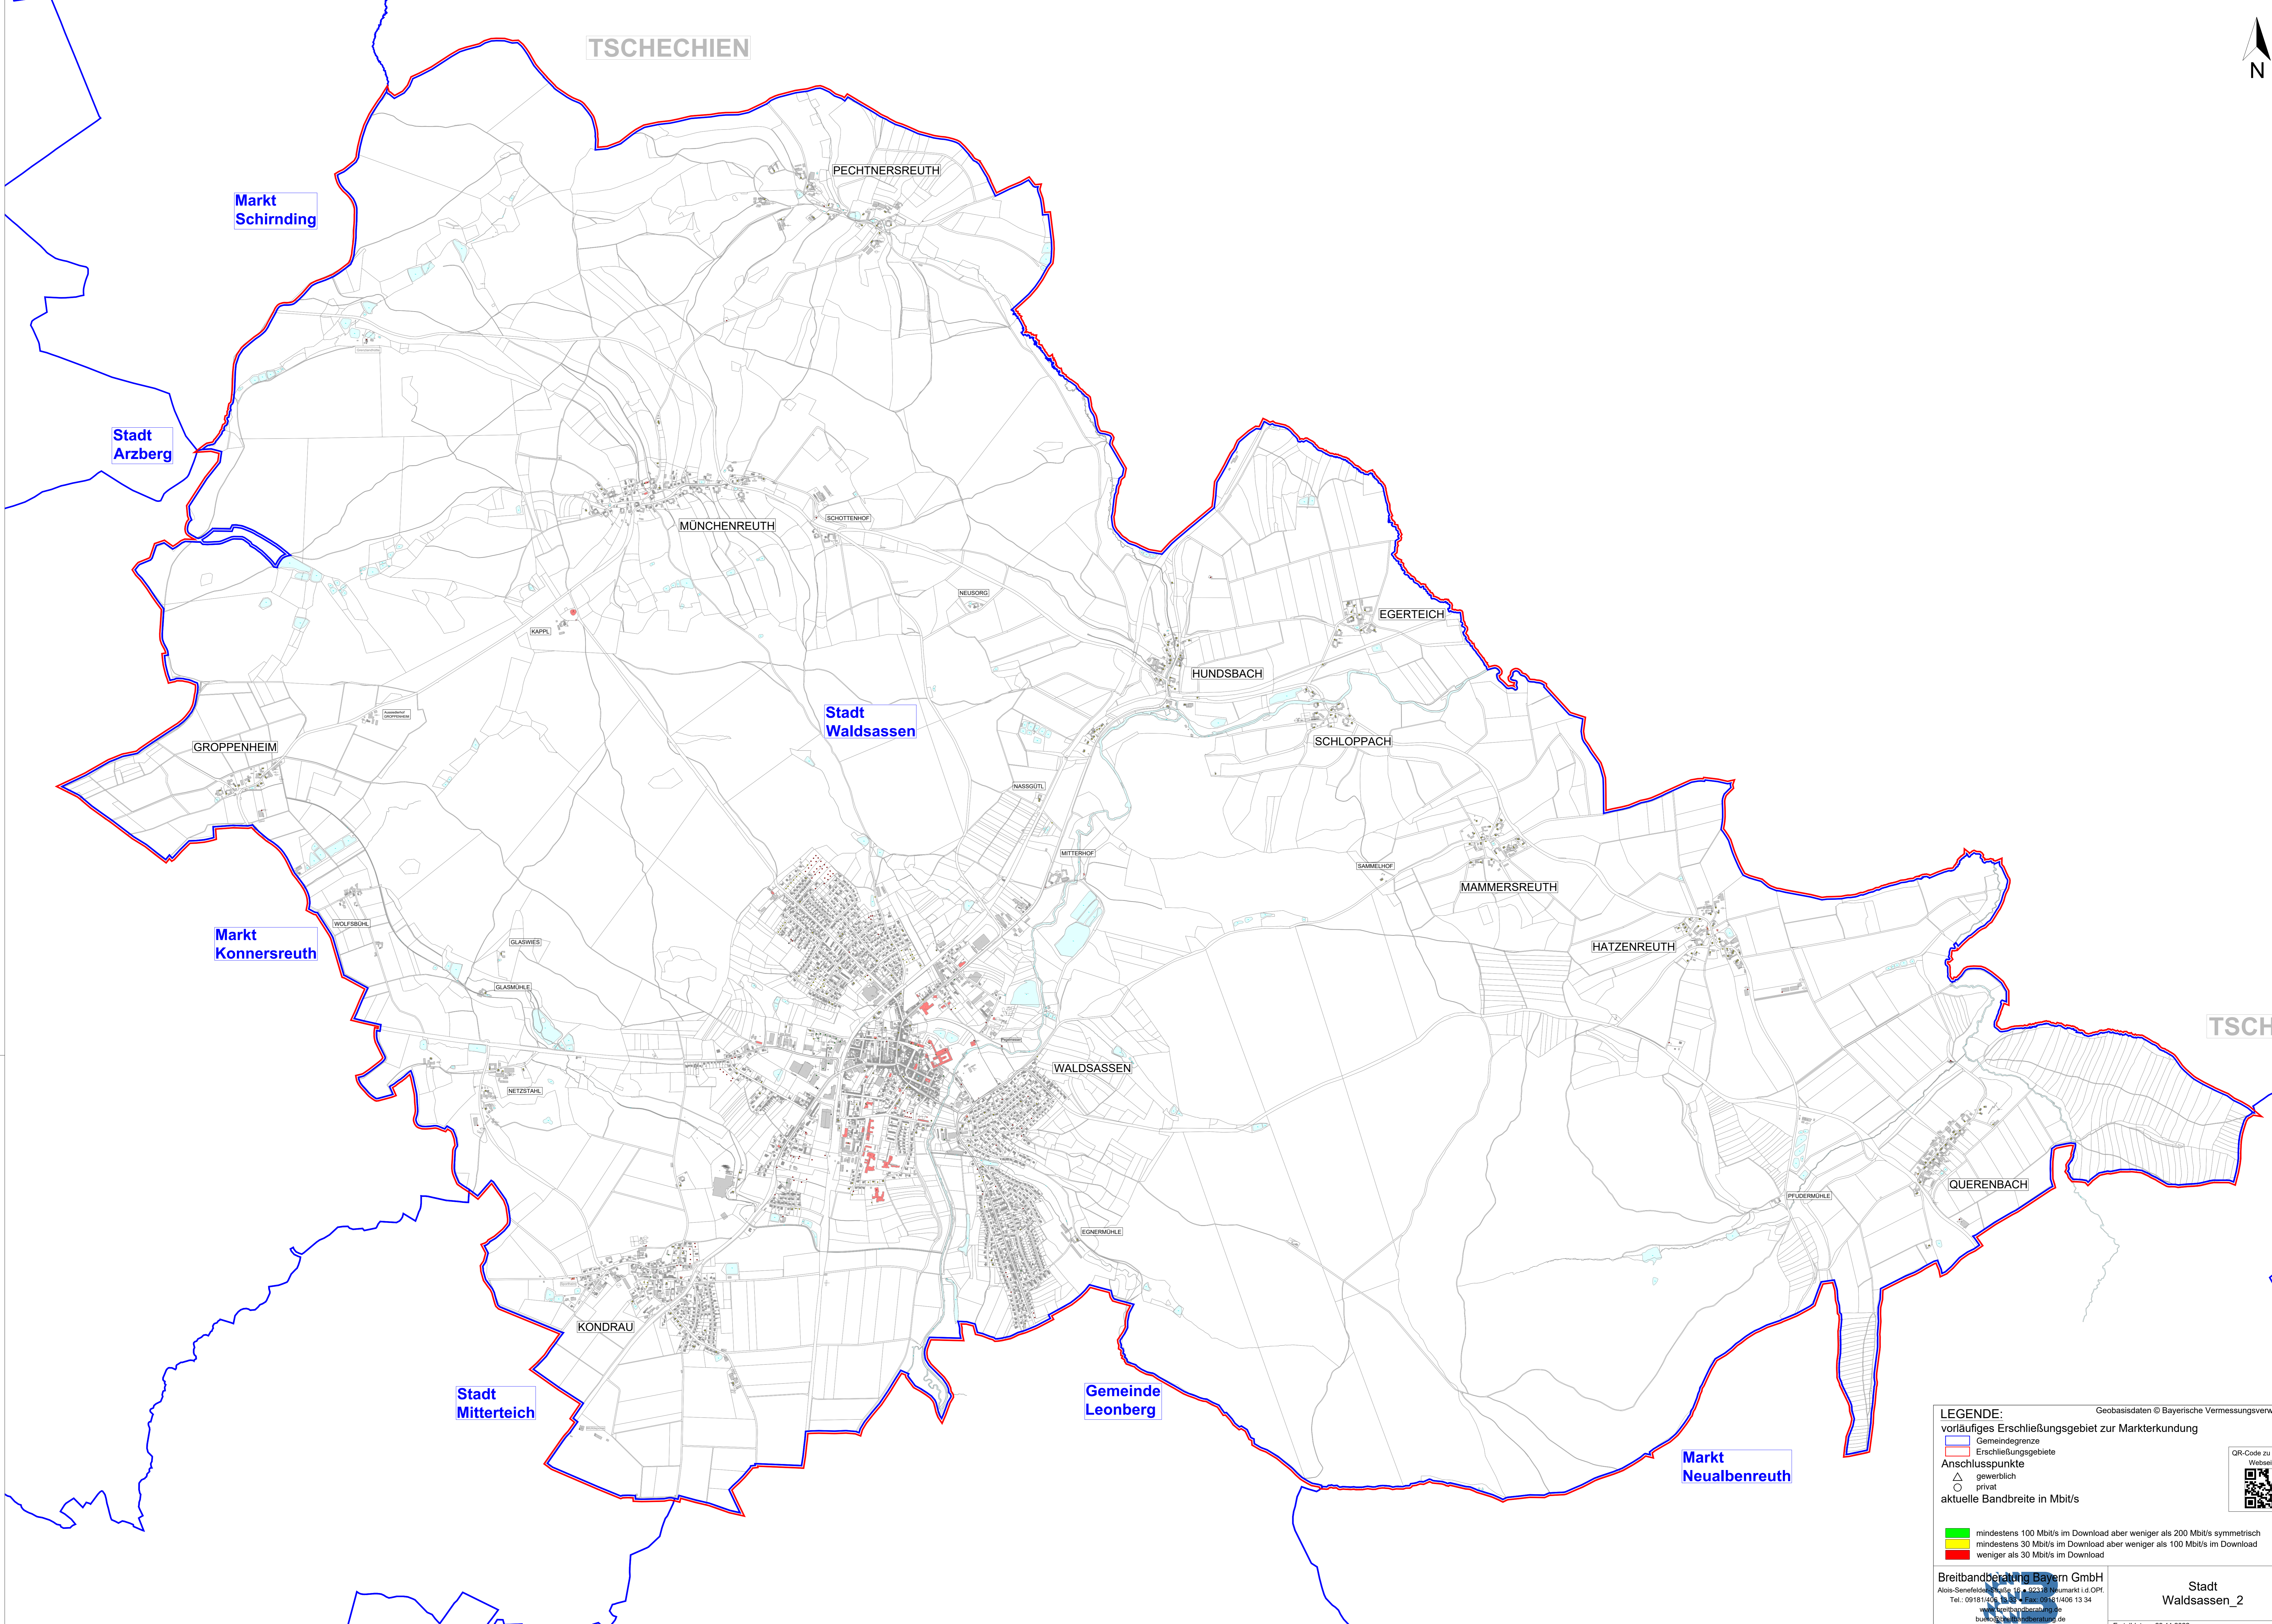

TSCHECHIEN

Markt Schirnding

Stadt Arzberg

Markt Konnersreuth

Stadt Mitterteich

Gemeinde Leonberg

Markt Neualbenreuth

TSCHECHIEN

Geobasisdaten © Bayerische Vermessungsverwaltung

**LEGENDE:**  
 vorläufiges Erschließungsgebiet zur Markterkundung

- Gemeindegrenze
- Erschließungsgebiete

**Anschlusspunkte**

- gewerblich
- privat

aktuelle Bandbreite in Mbit/s