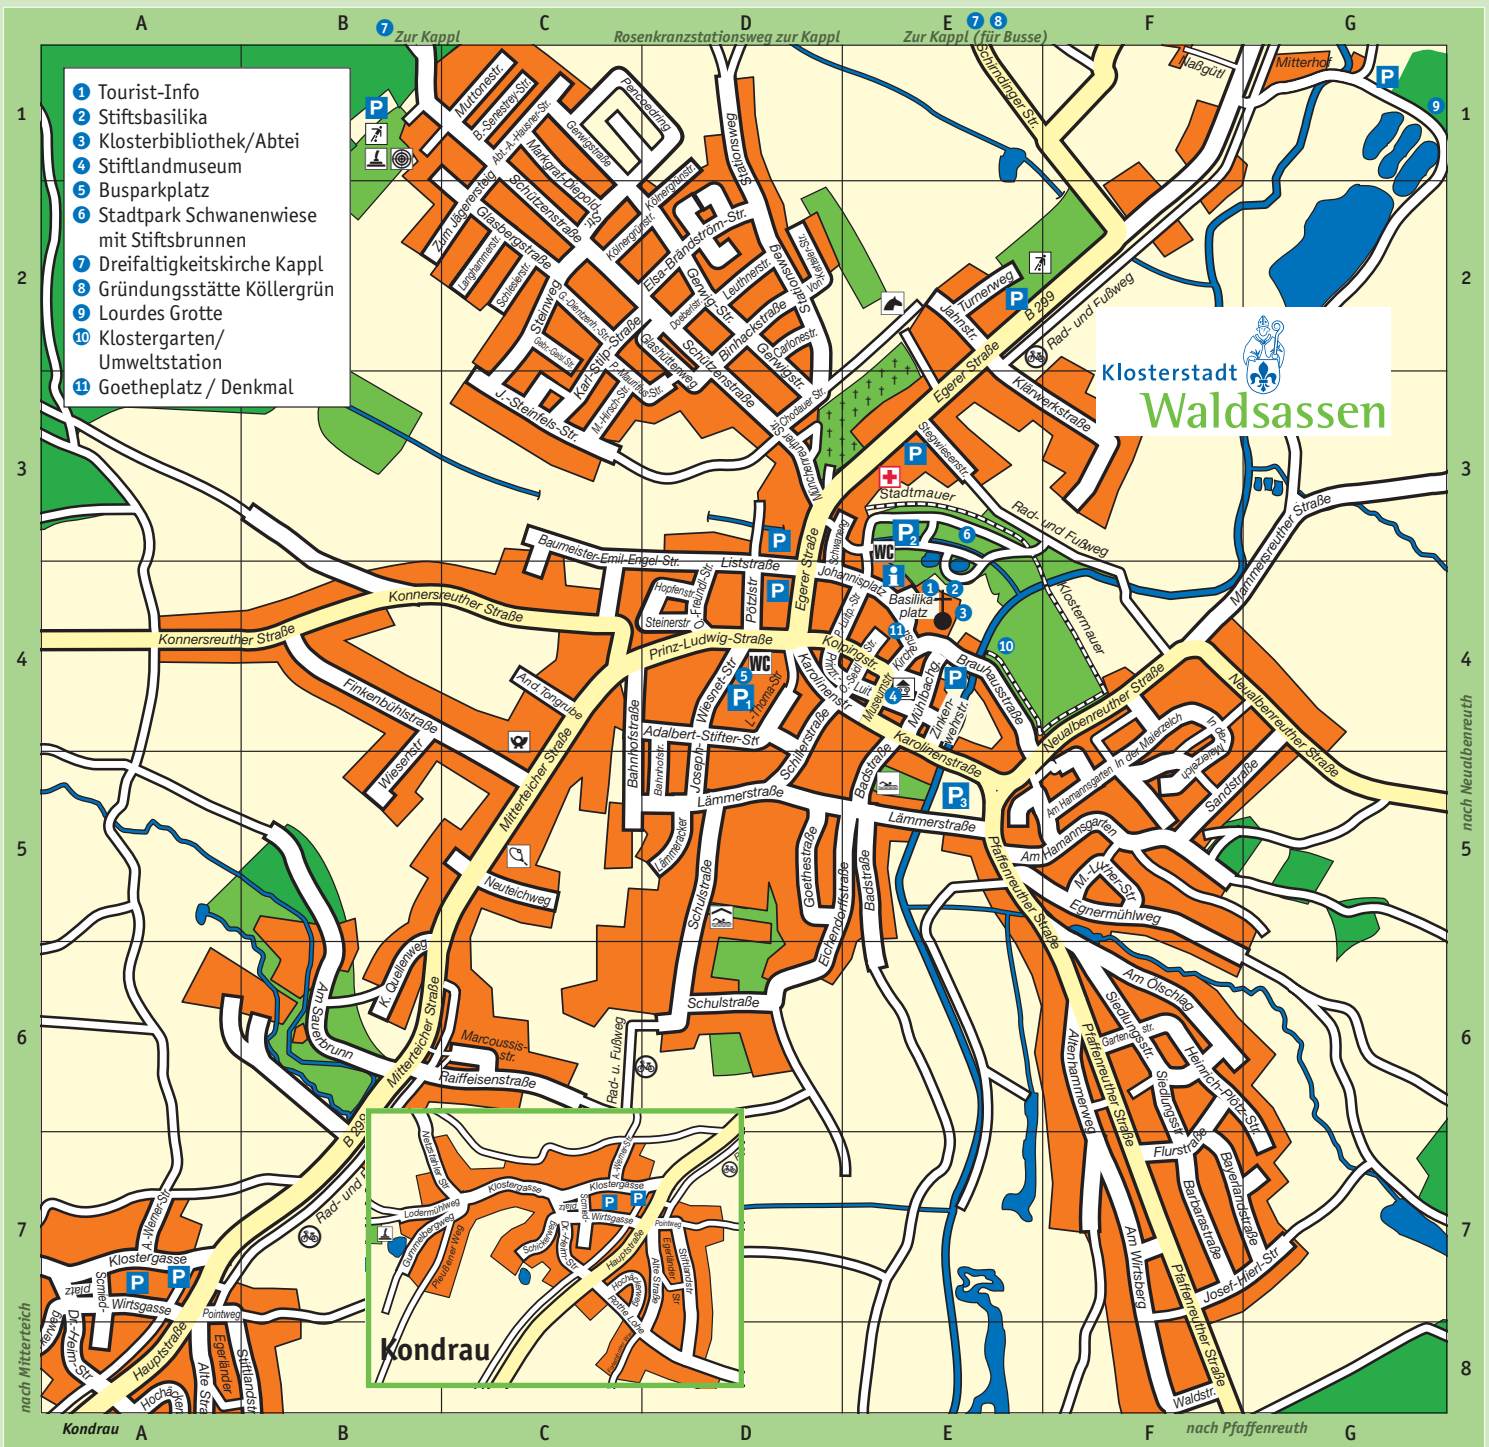

Stadtplan der Klosterstadt Waldsassen

- 1 Tourist-Info
- 2 Stiftsbasilika
- 3 Klosterbibliothek/Abtei
- 4 Stiftlandmuseum
- 5 Busparkplatz
- 6 Stadtpark Schwanenwiese mit Stiftsbrunnen
- 7 Dreifaltigkeitskirche Kappl
- 8 Gründungsstätte Kollergrün
- 9 Lourdes Grotte
- 10 Klostergarten/ Umweltstation
- 11 Goetheplatz / Denkmal